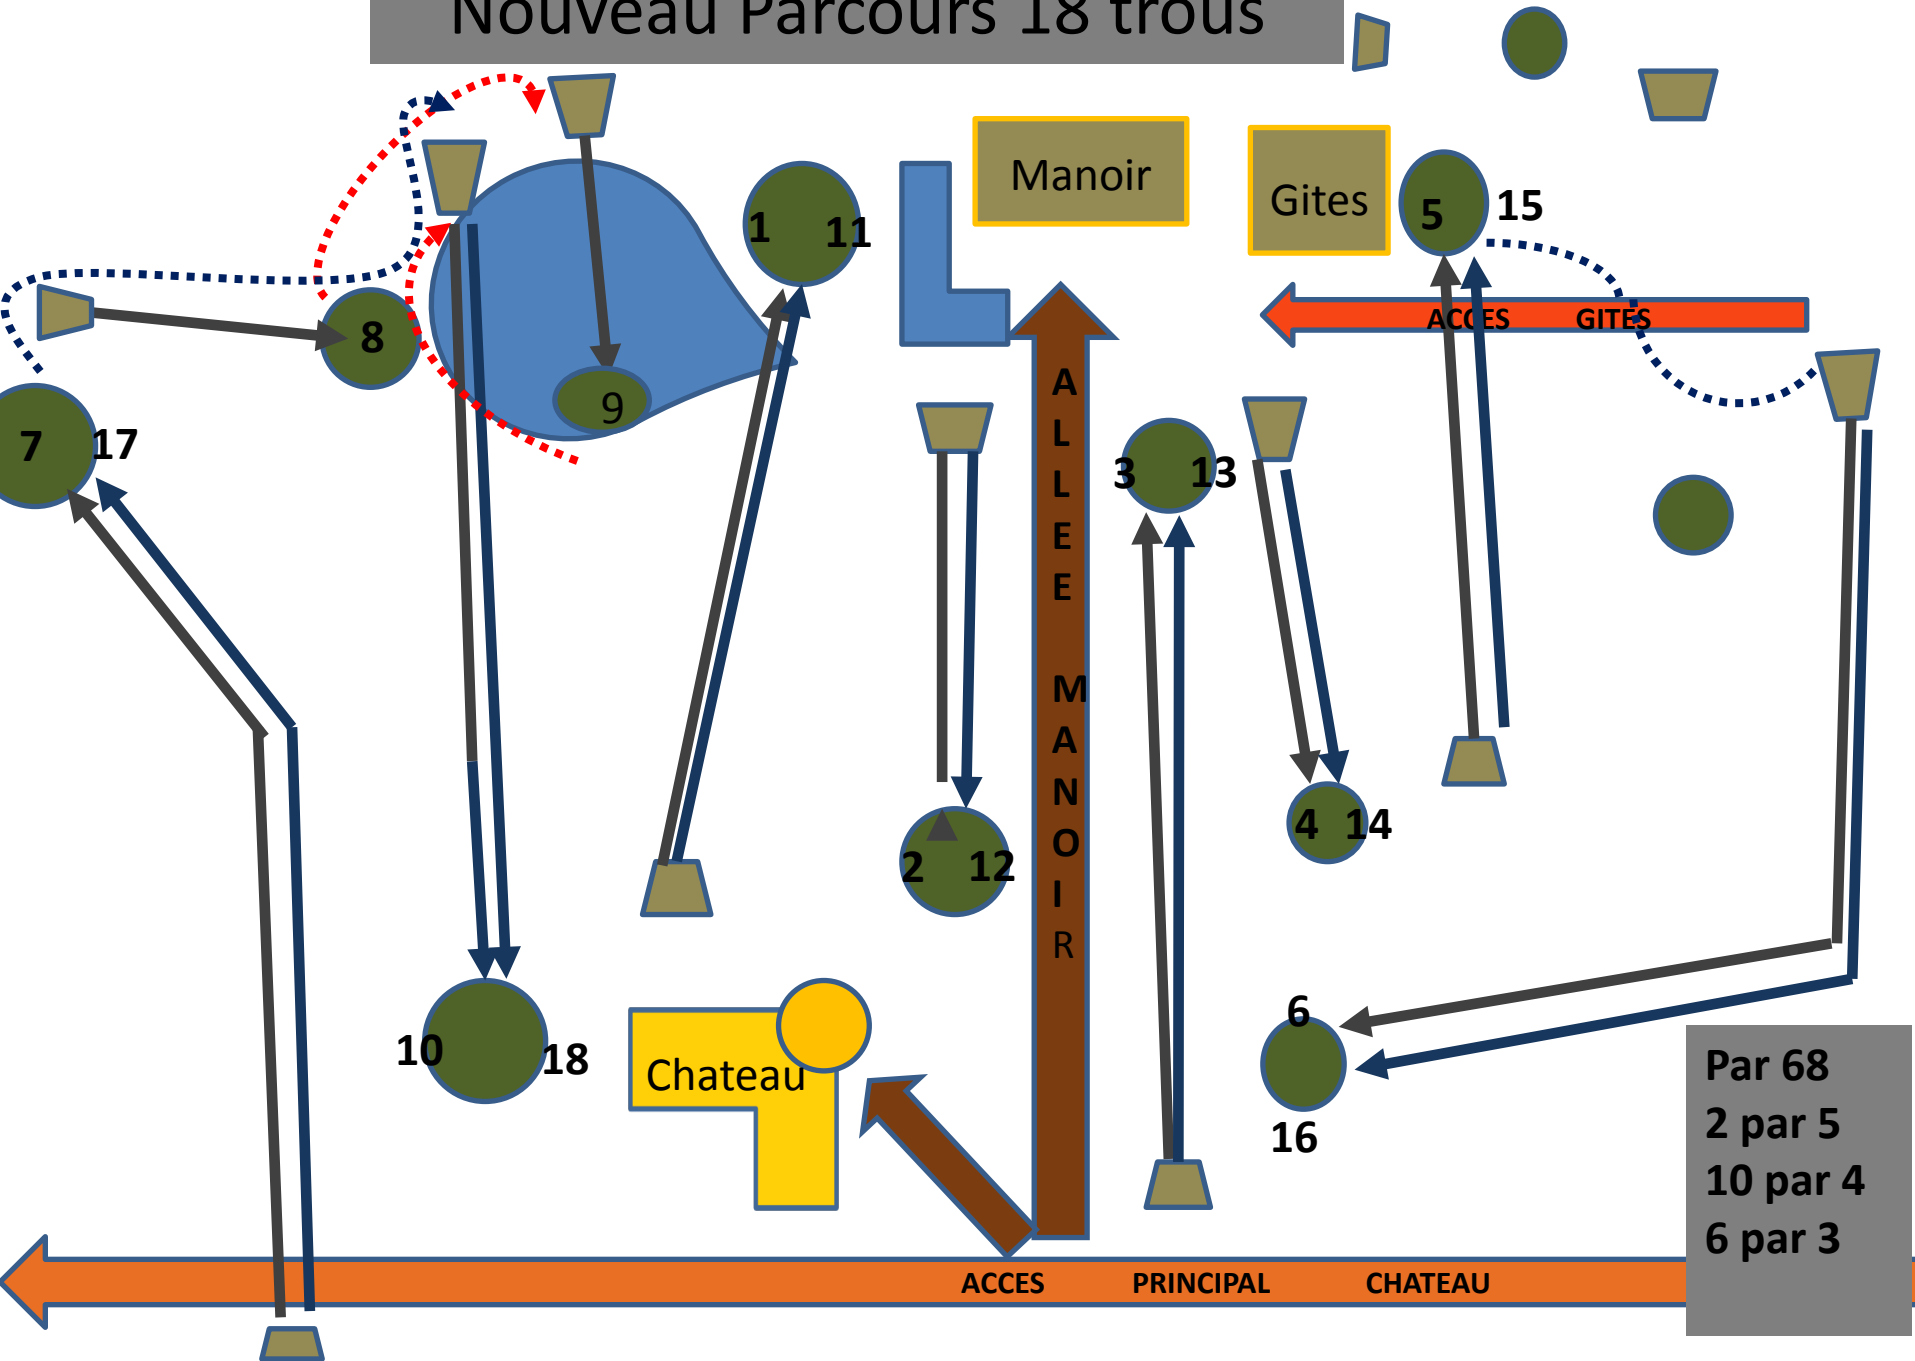

Les parcours de Boisgelin

3 parcours homologués par la FFG

Le parcours actuel 9 trous

Le nouveau parcours 9 trous

Le parcours 18 trous (retour différent de l'aller)

Et

Un parcours 12 trous

Parcours actuel 9 trous

Nouveau Parcours 9 trous

Nouveau Parcours 18 trous

Nouveau Parcours 12 trous