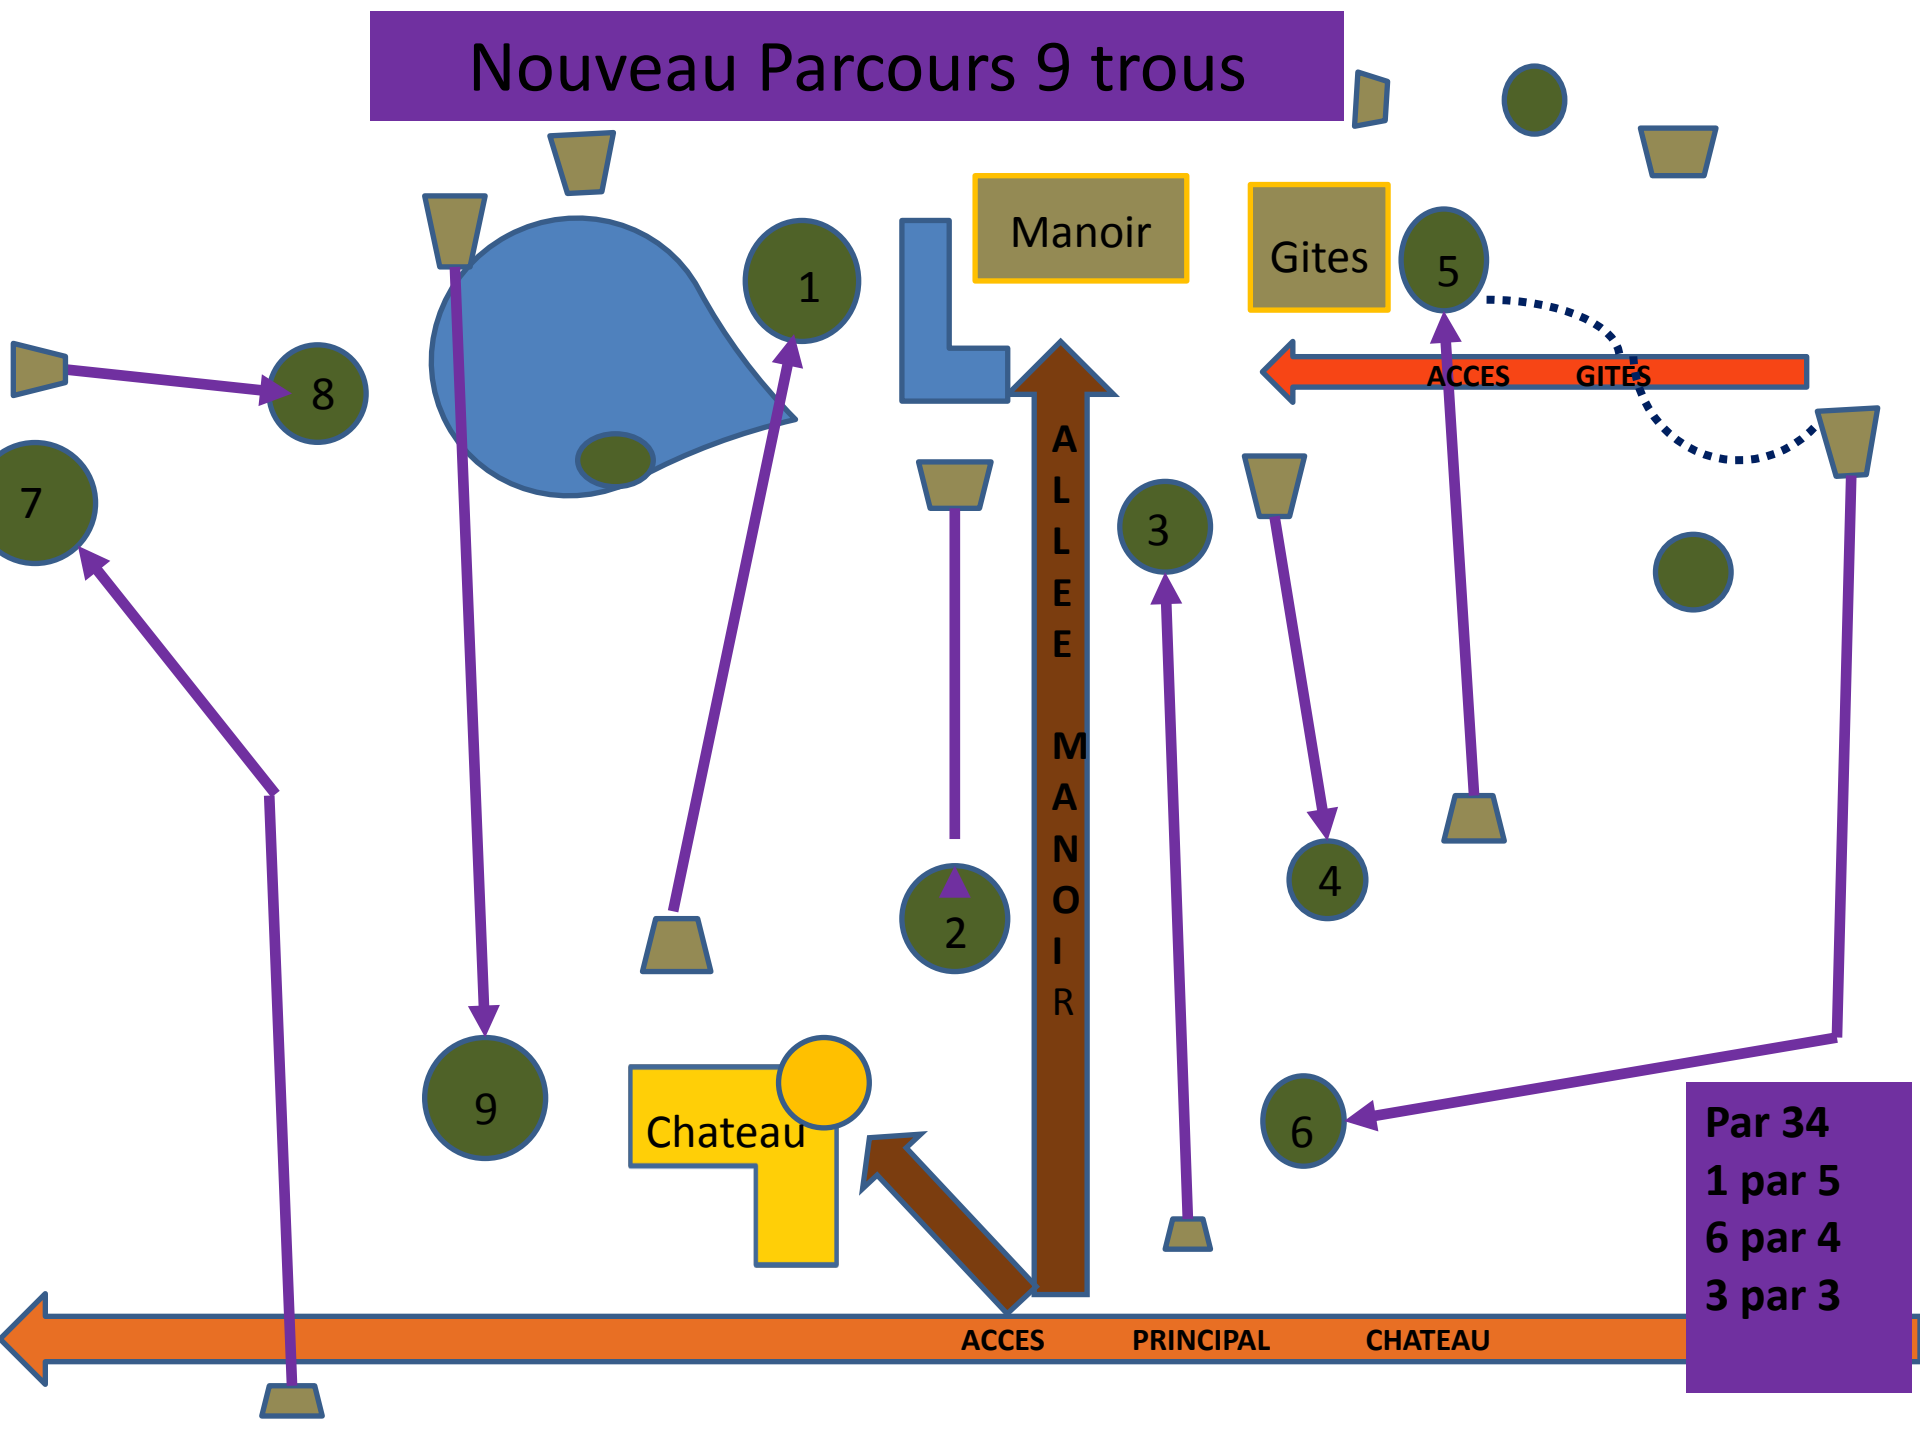

Les parcours de Boisgelin

3 parcours homologués par la FFG

Le parcours actuel 9 trous

Le nouveau parcours 9 trous

Le parcours 18 trous (retour différent de l'aller)

Et

Un parcours 12 trous

Parcours actuel 9 trous

Nouveau Parcours 9 trous

Nouveau Parcours 18 trous

Nouveau Parcours 12 trous