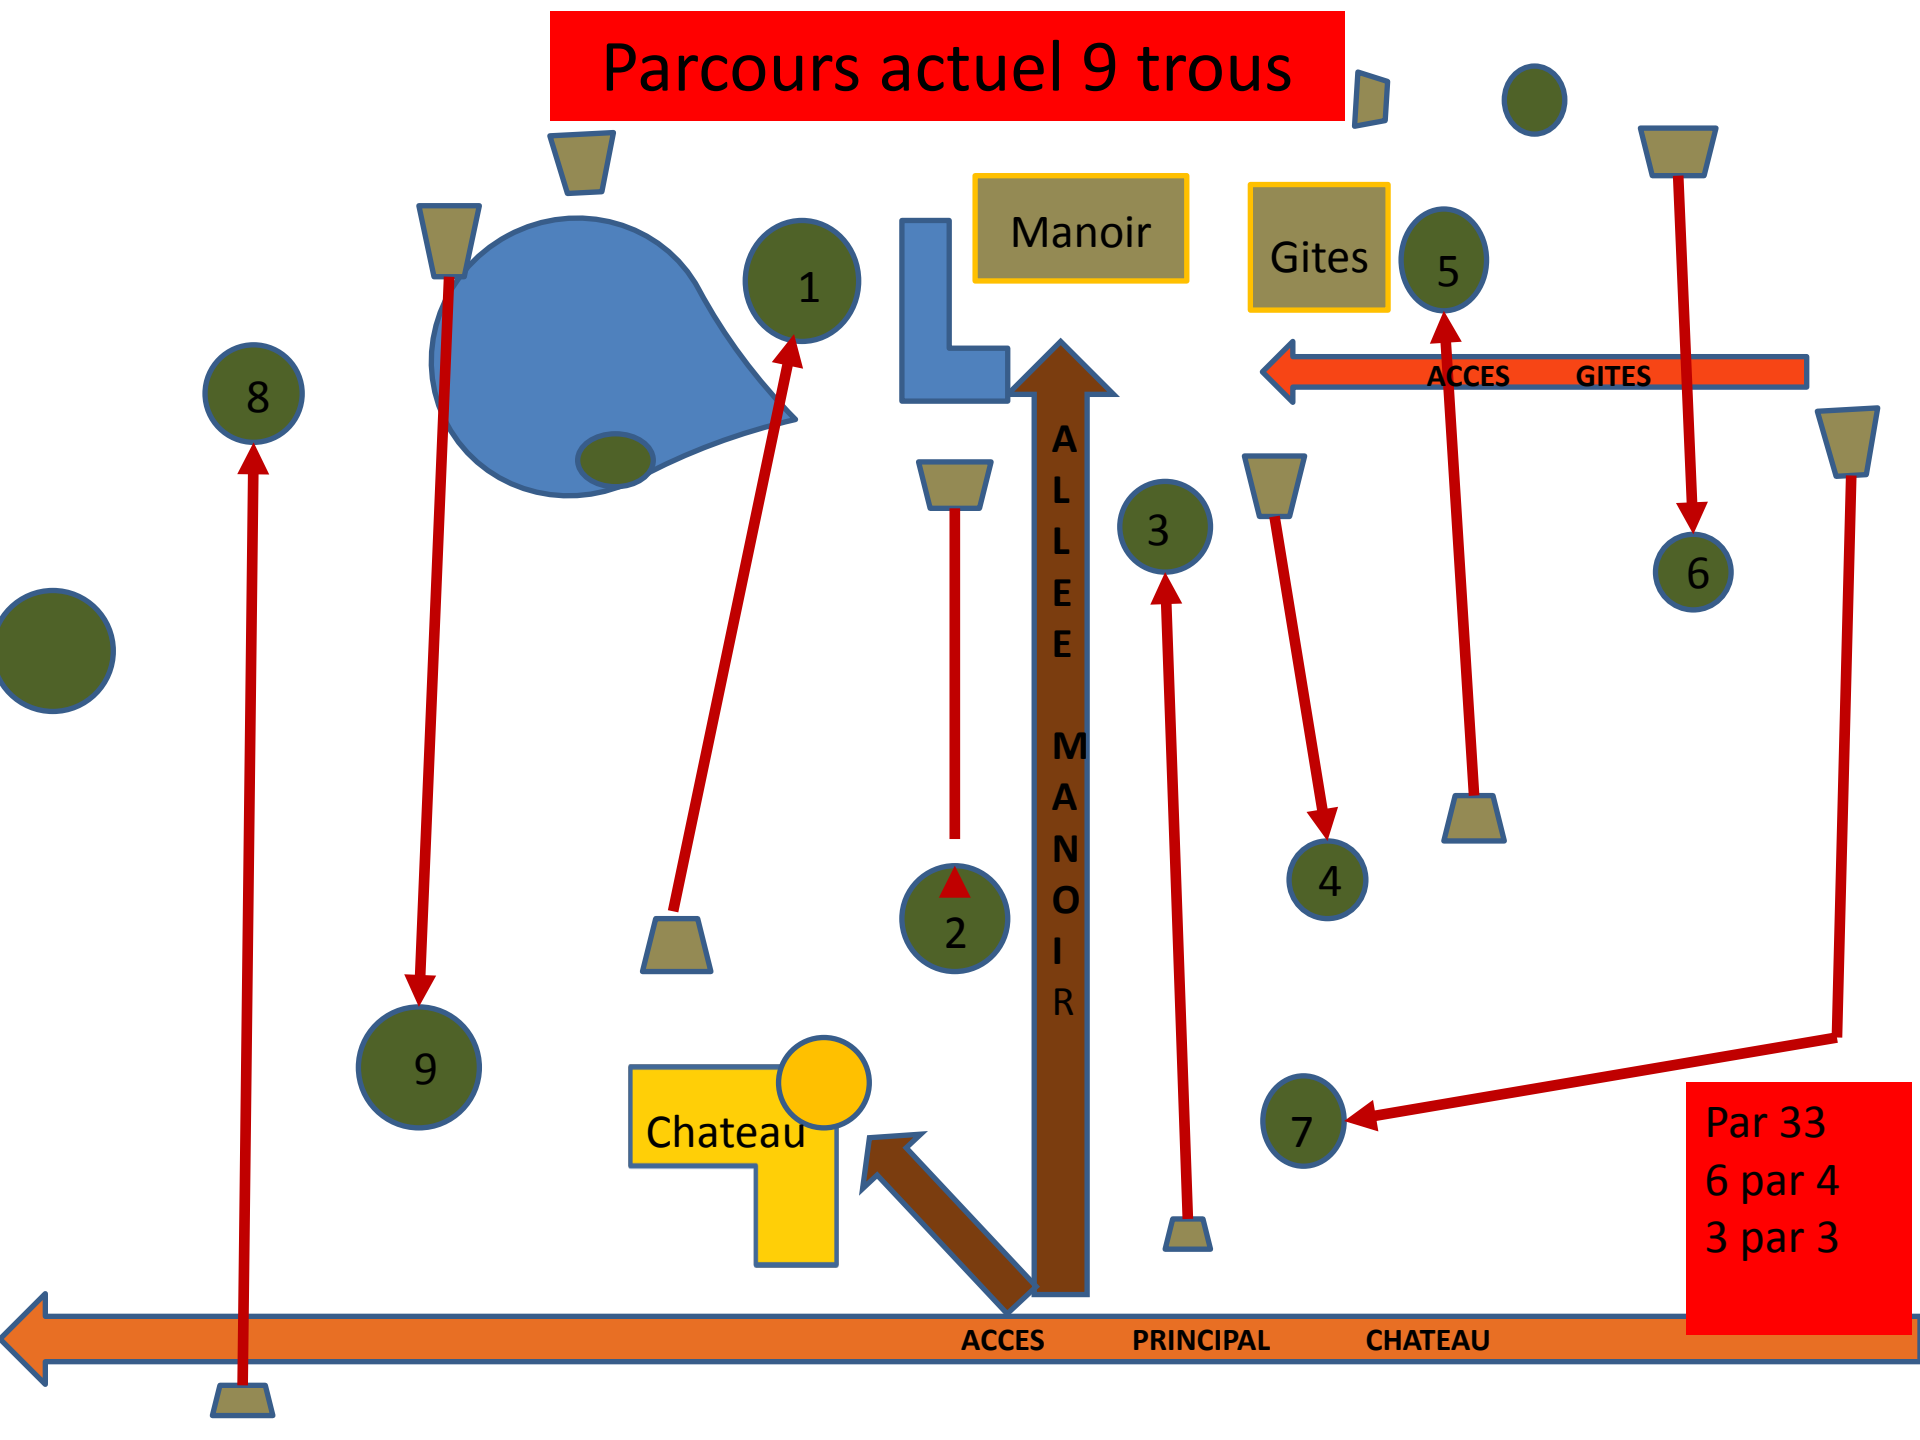

Les parcours de Boisgelin

3 parcours homologués par la FFG

Le parcours actuel 9 trous

Le nouveau parcours 9 trous

Le parcours 18 trous (retour différent de l'aller)

Et

Un parcours 12 trous

Parcours actuel 9 trous

Nouveau Parcours 9 trous

Nouveau Parcours 18 trous

Nouveau Parcours 12 trous